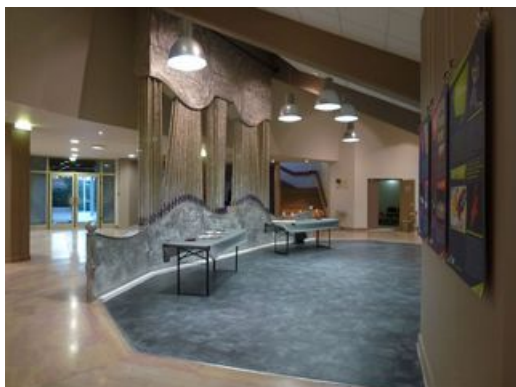

Location de salle

CONTACT

04 90 33 97 32

L'Auditorium Jean Moulin

Un lieu qui s'adapte à vos événements

Situé en milieu rural, l'Auditorium Jean Moulin est un lieu singulier par son architecture et polymorphe par les usages qu'il permet.

Salle de spectacle de 590 places avant tout, il peut encore être l'écrin idéal pour une conférence, un séminaire, une assemblée générale, une formation...

Équipé d'un bar, son hall, pouvant accueillir jusqu'à 200 personnes, est un véritable atout de convivialité.

L'ensemble combine alors des espaces de travail et de divertissement, dotés de matériels scéniques et de techniciens à votre écoute.

Besoin de vous mettre au vert ? Notre équipe est à votre disposition pour vous aider à réaliser votre événement.

AUDITORIUM JEAN MOULIN

971, chemin des Estourans
84250 Le Thor

Numero de Licence PLATESV-D-2020-003683